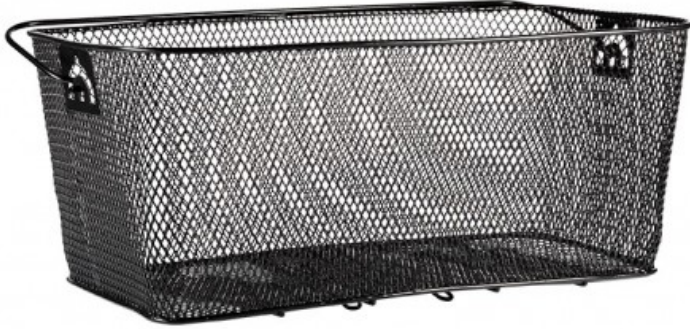

Cube RFR Korb SCHOOL

Produktpreis:

14,95 € inkl. MwSt

Produkteigenschaften:

Verwendungszweck: Gepäckträgerkörbe

Produktbeschreibung:

Einfacher Korb für Gepäckträger mit Sattelklemme, perfekt für Schultaschen, werkzeuglos montierbar an Gepäckträgern mit Federklappe

FarbeblackGröße(LxBxH) 460 x 250 x 190 mmMaterialStahl